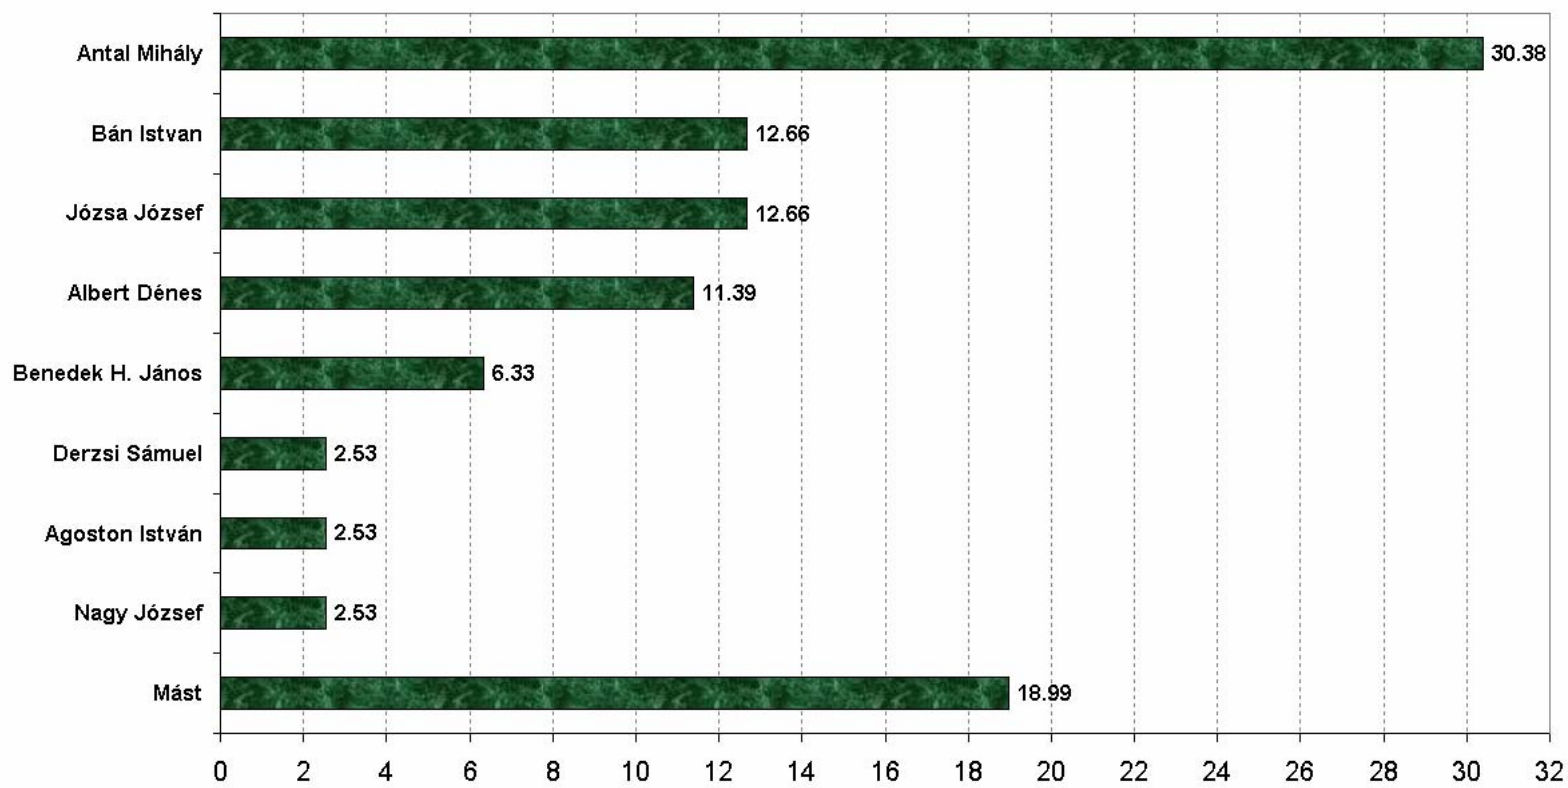

Kit választana meg? (a 17,51% szabad válaszból)