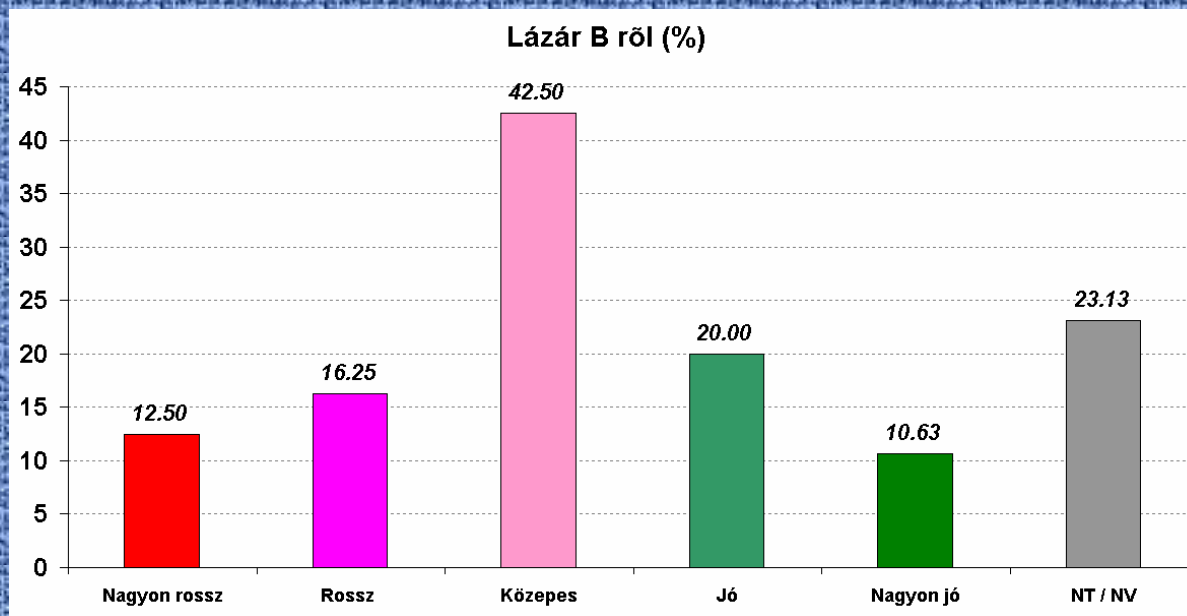

## Kit választana meg? (a 17,51% szabad válaszból)

## Ismertségi index (%)

Vélemény Bán Istvánról (%)

Vélemény Fehér Z-ről (%)