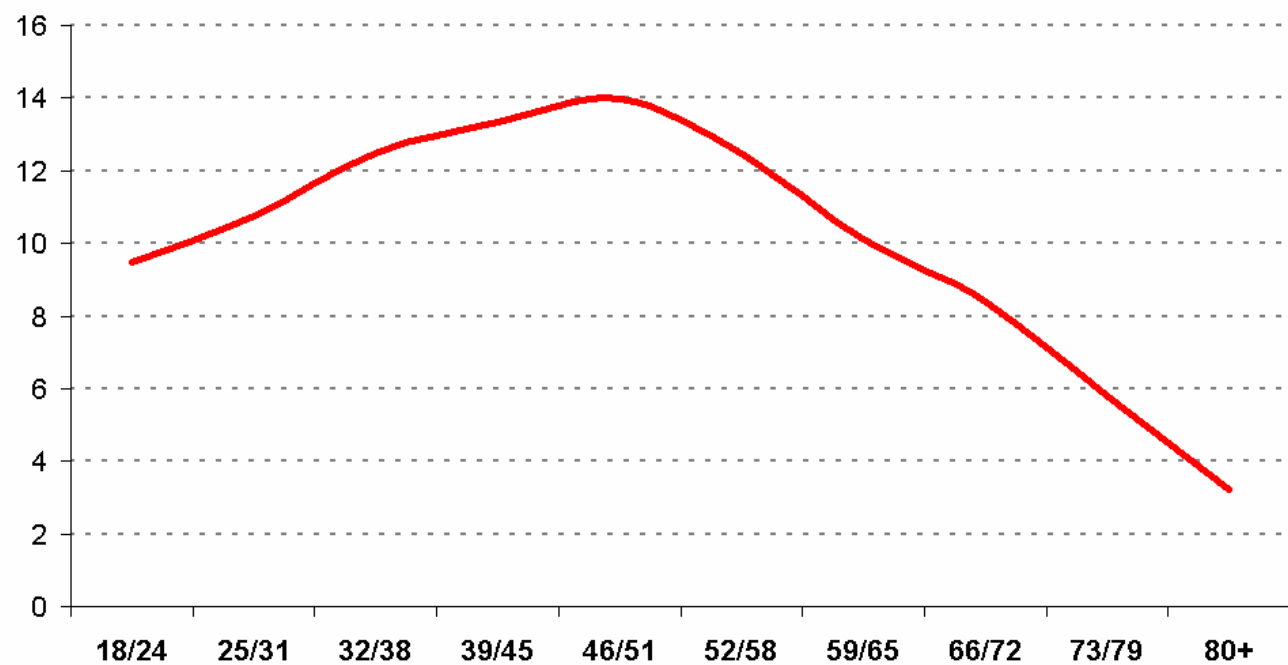

Korcsopontonkénti megoszlás (%)