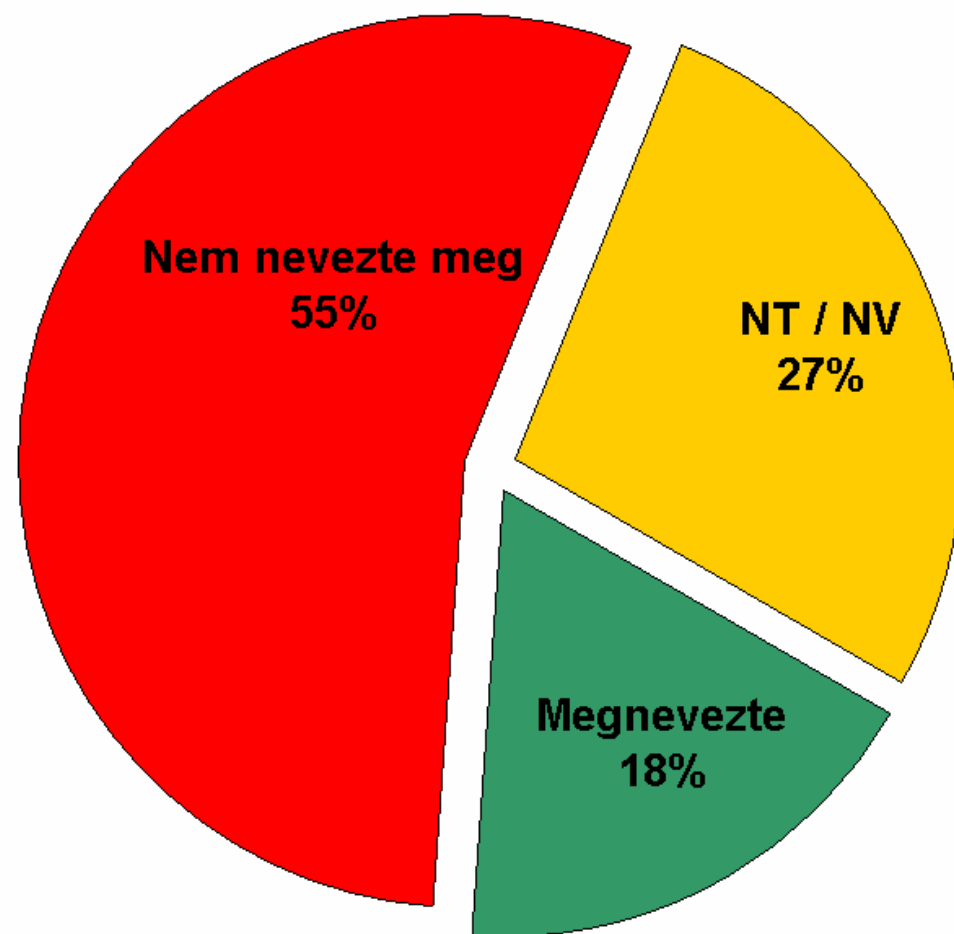

Vajda L - direkt ismertségi index (%)