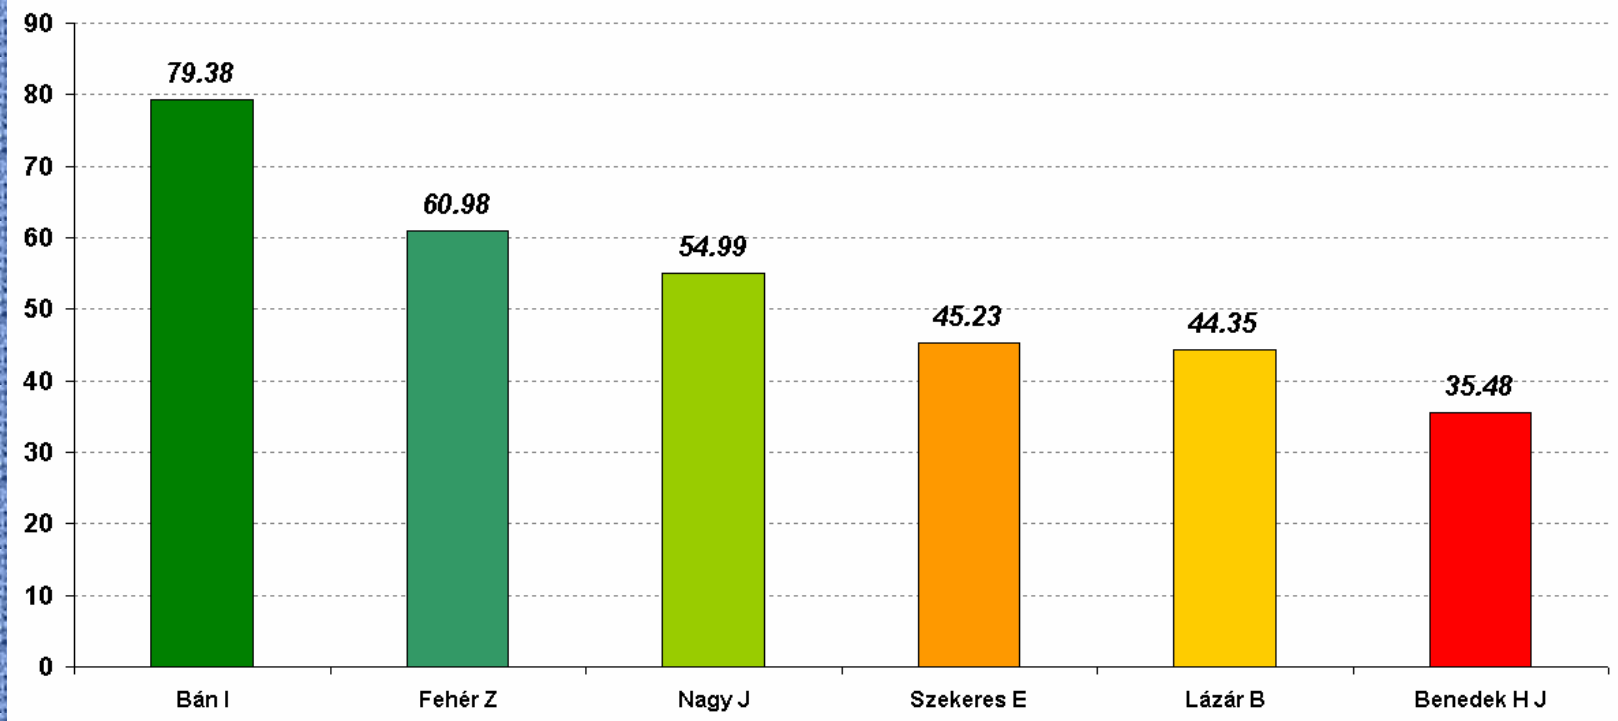

Vélemény Bán Istvánról (%)

Ismertségi index (%)