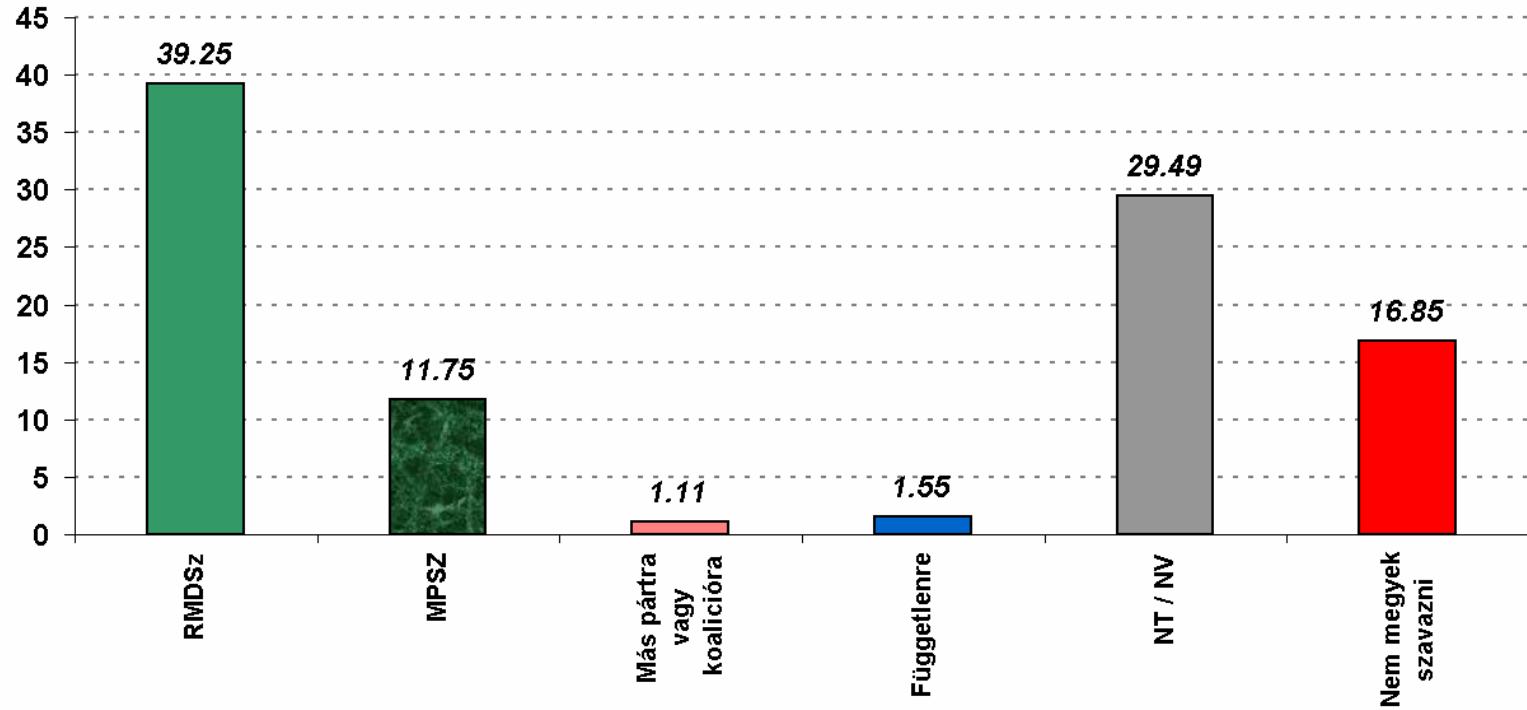

Ha most vasárnap lennének a parlamenti választások melyik pártra ill. ennek jelöltjeire, szavazna? (%)