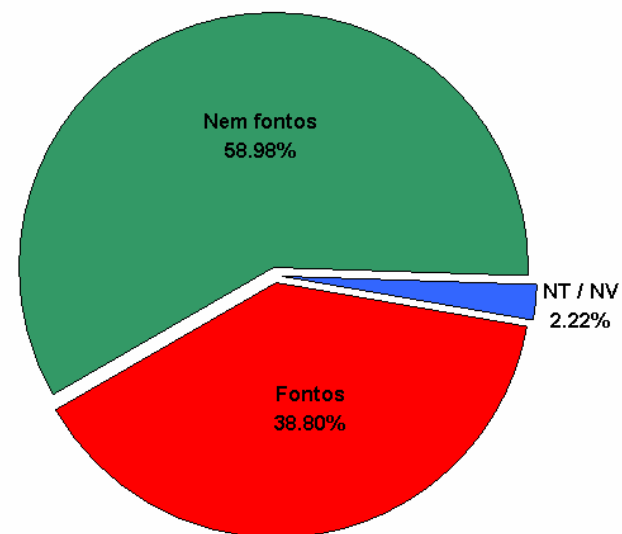

## Kit választana meg? (a 17,51% szabad válaszból)

## A nevezett személyek pozitív - negatív képe

Nevezzen meg egy személyt a fentiek közül akit polgármesterként megszavazna (a válaszadók %)

Fontos-e, hogy a városnak magyar polgármestere legyen?

Fontos-e, hogy a városnak RMDSz-es polgármestere legyen?