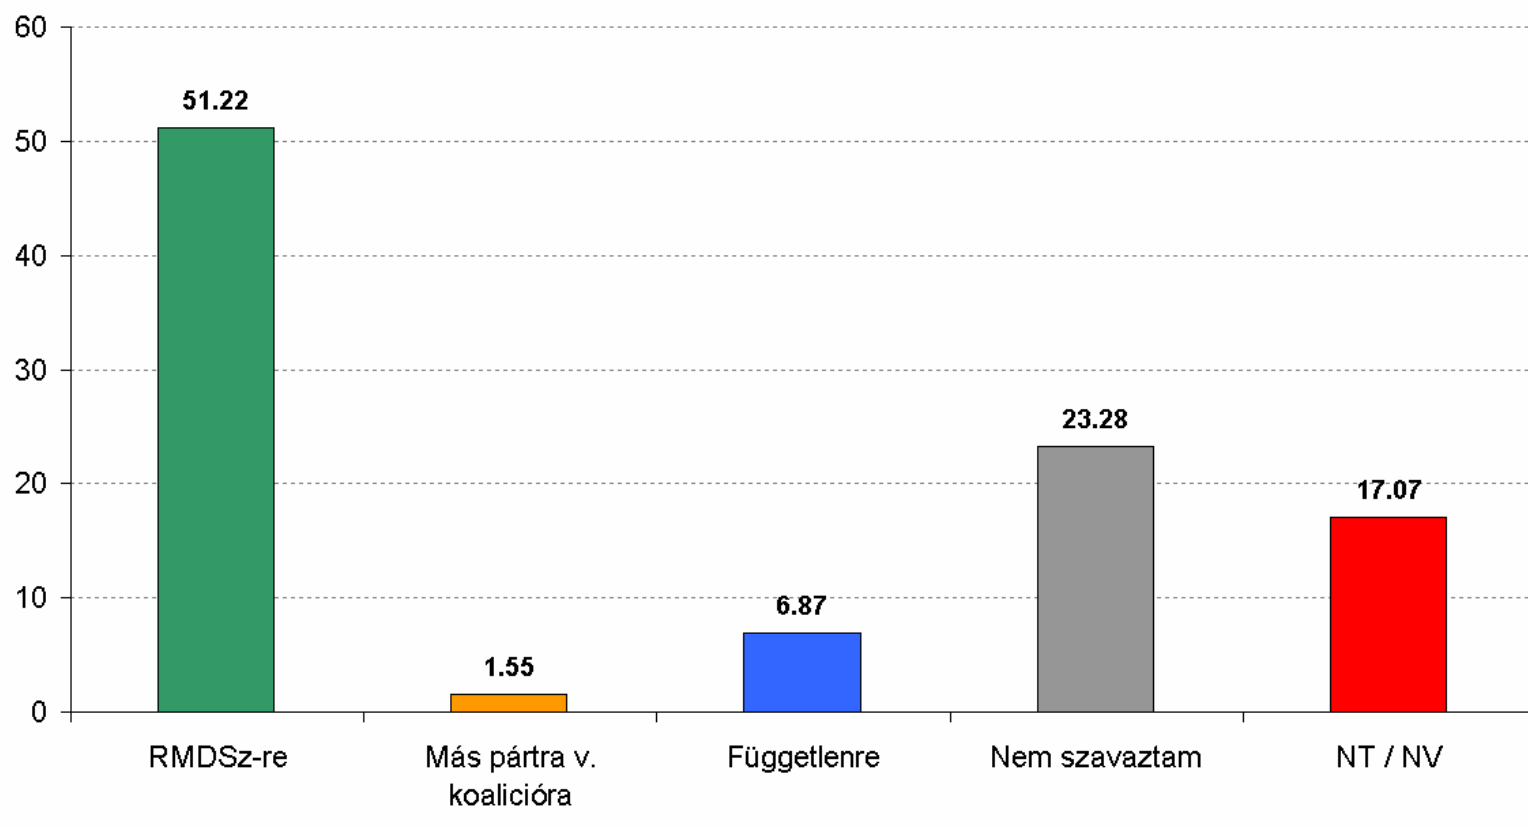

A tanácsosi jelöltek melyik listájára szavazott?