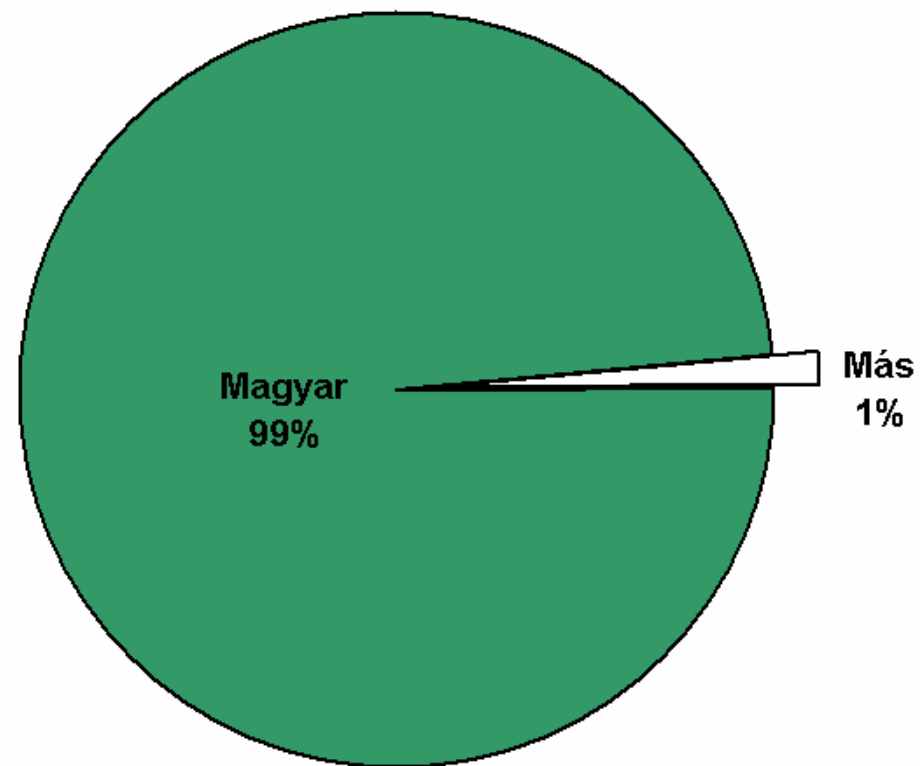

A megkérdezettek nemzetisége (%)