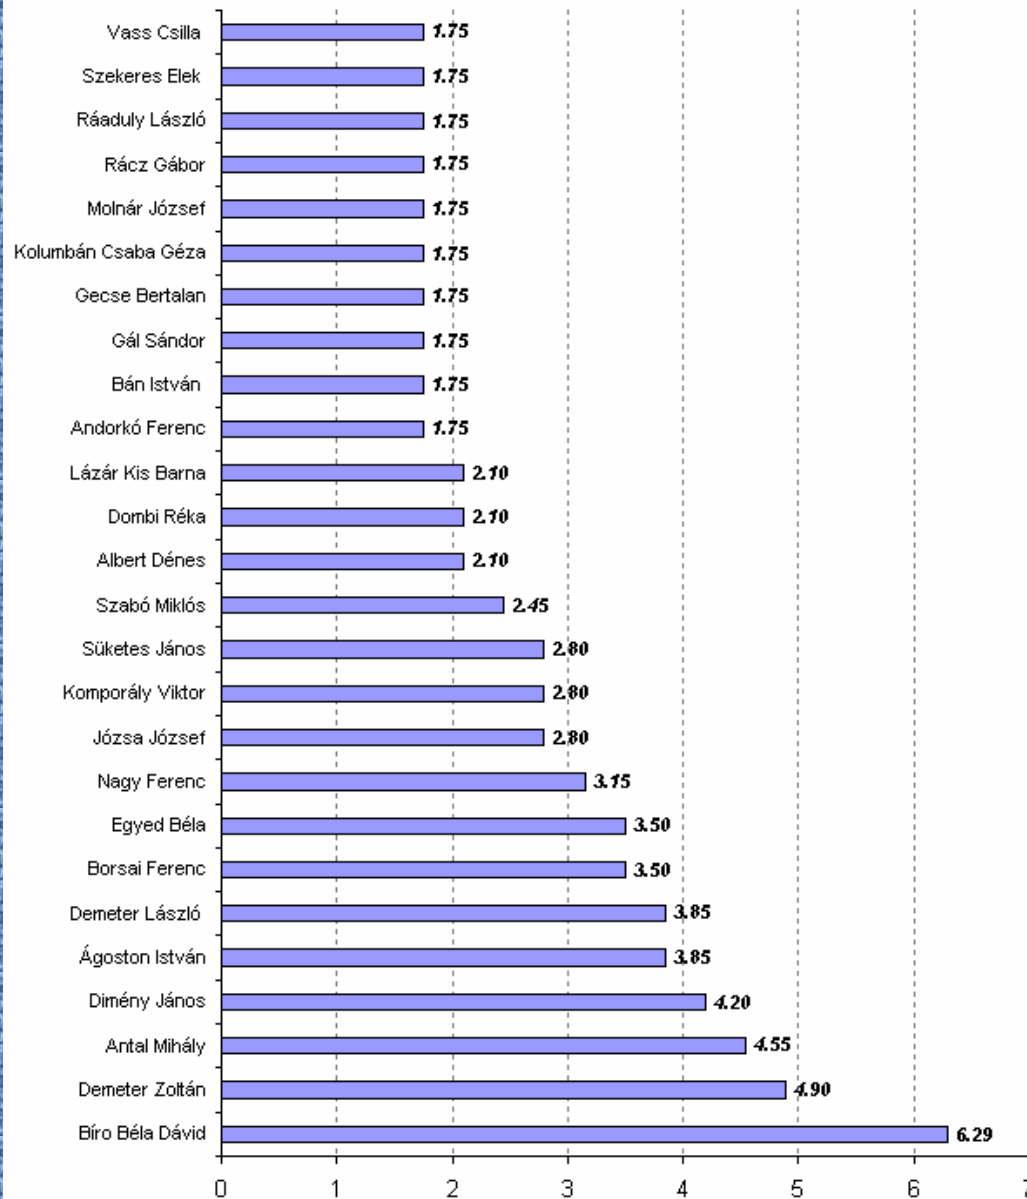

Ki az a személy aki ön szerint jó helyi tanácsos lenne? Szabad válaszok