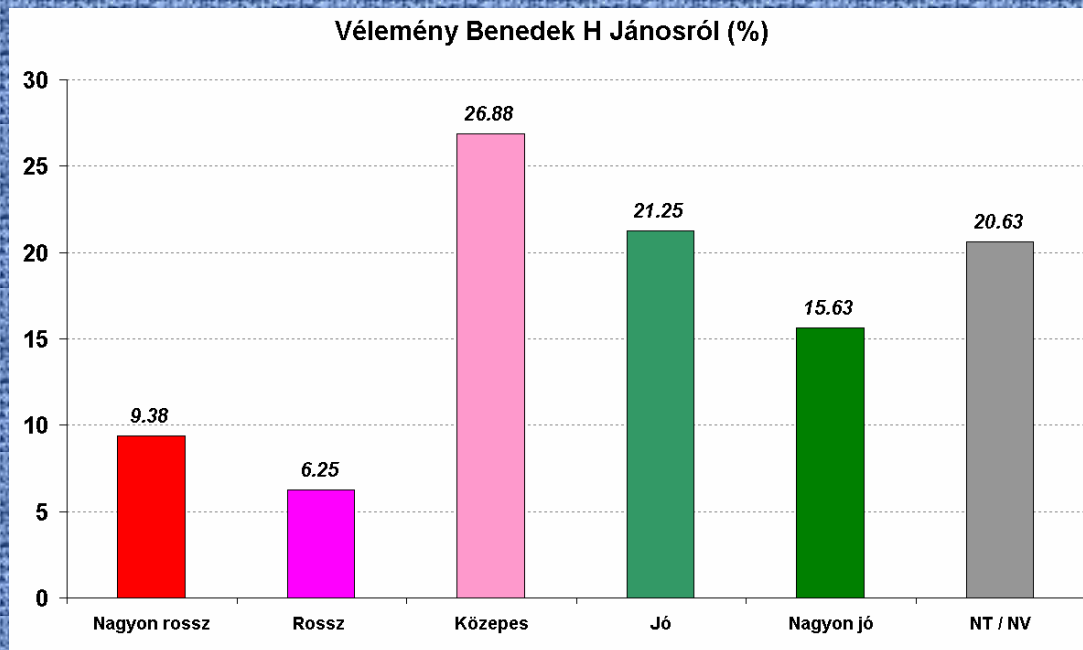

## Kit választana meg? (a 17,51% szabad válaszból)

## Ismertségi index (%)

Vélemény Bán Istvánról (%)

Vélemény Fehér Z-ről (%)