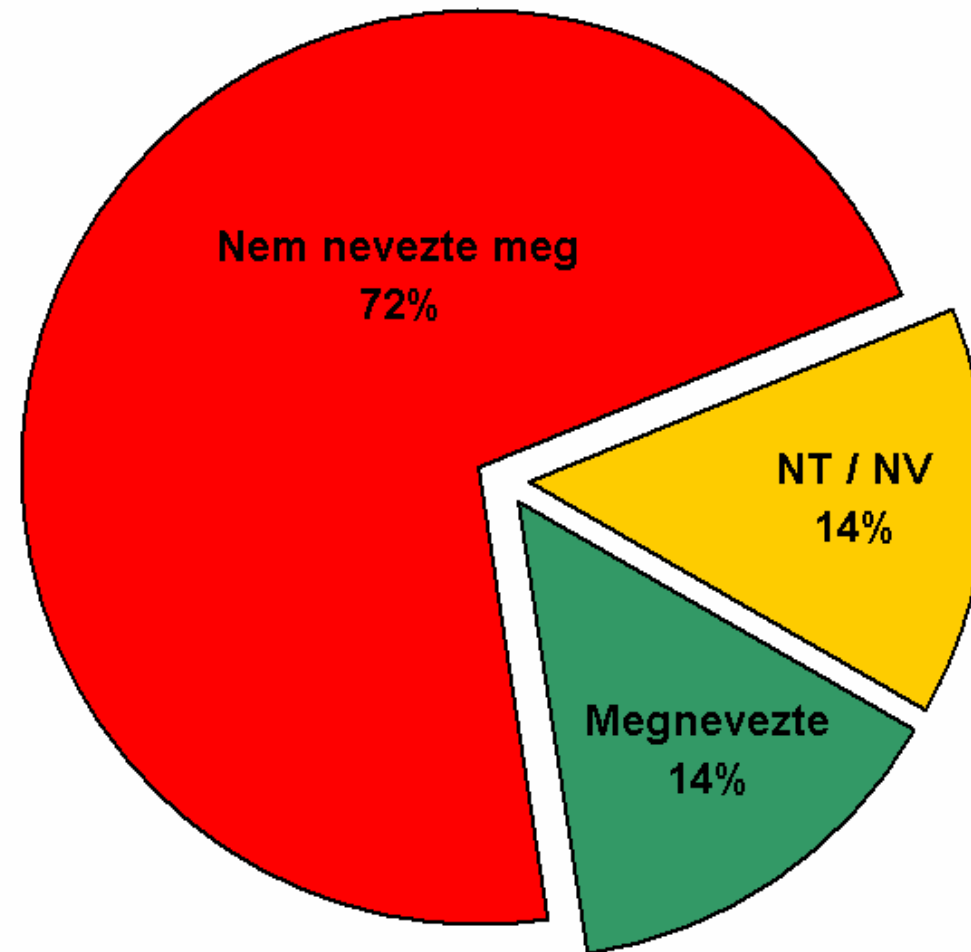

Baka M - direkt ismertségi index (%)